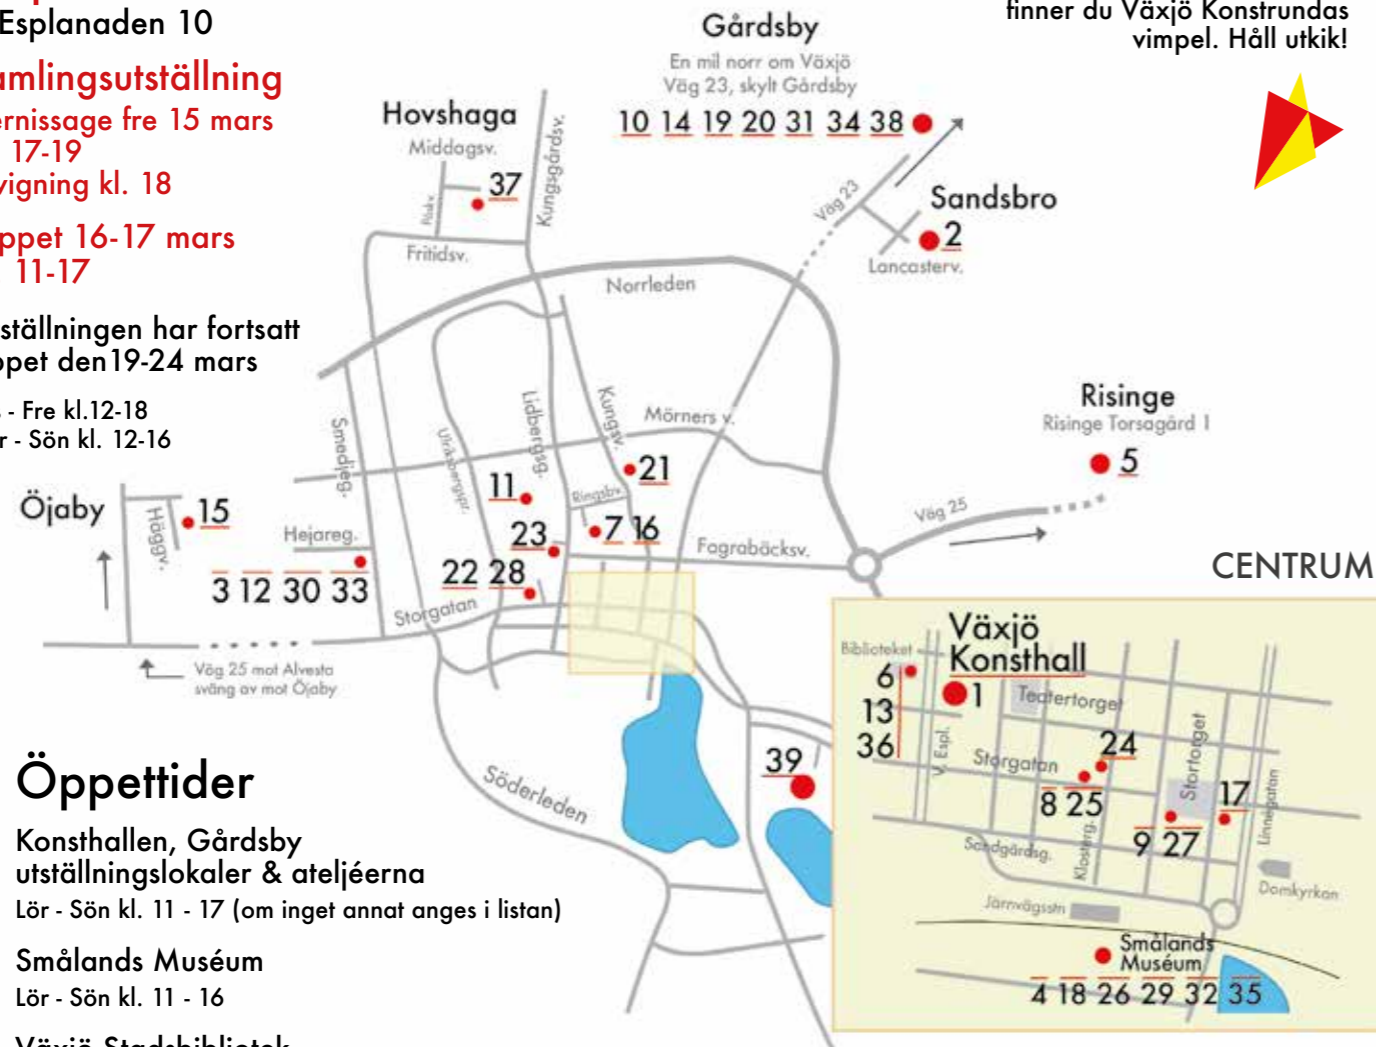

Utanför varje visningslokal
finner du Växjö Konstrundas
vimpel. Håll utkik!

Du är välkommen till Växjö Konstrunda 2019!

Vi blir större!

Förra året kom över 1.000 besökare till vernissagen och i år är vi fler utställare än på länge. I år välkomnar vi även kollegorna från Italienska Palatset som gästutställare!