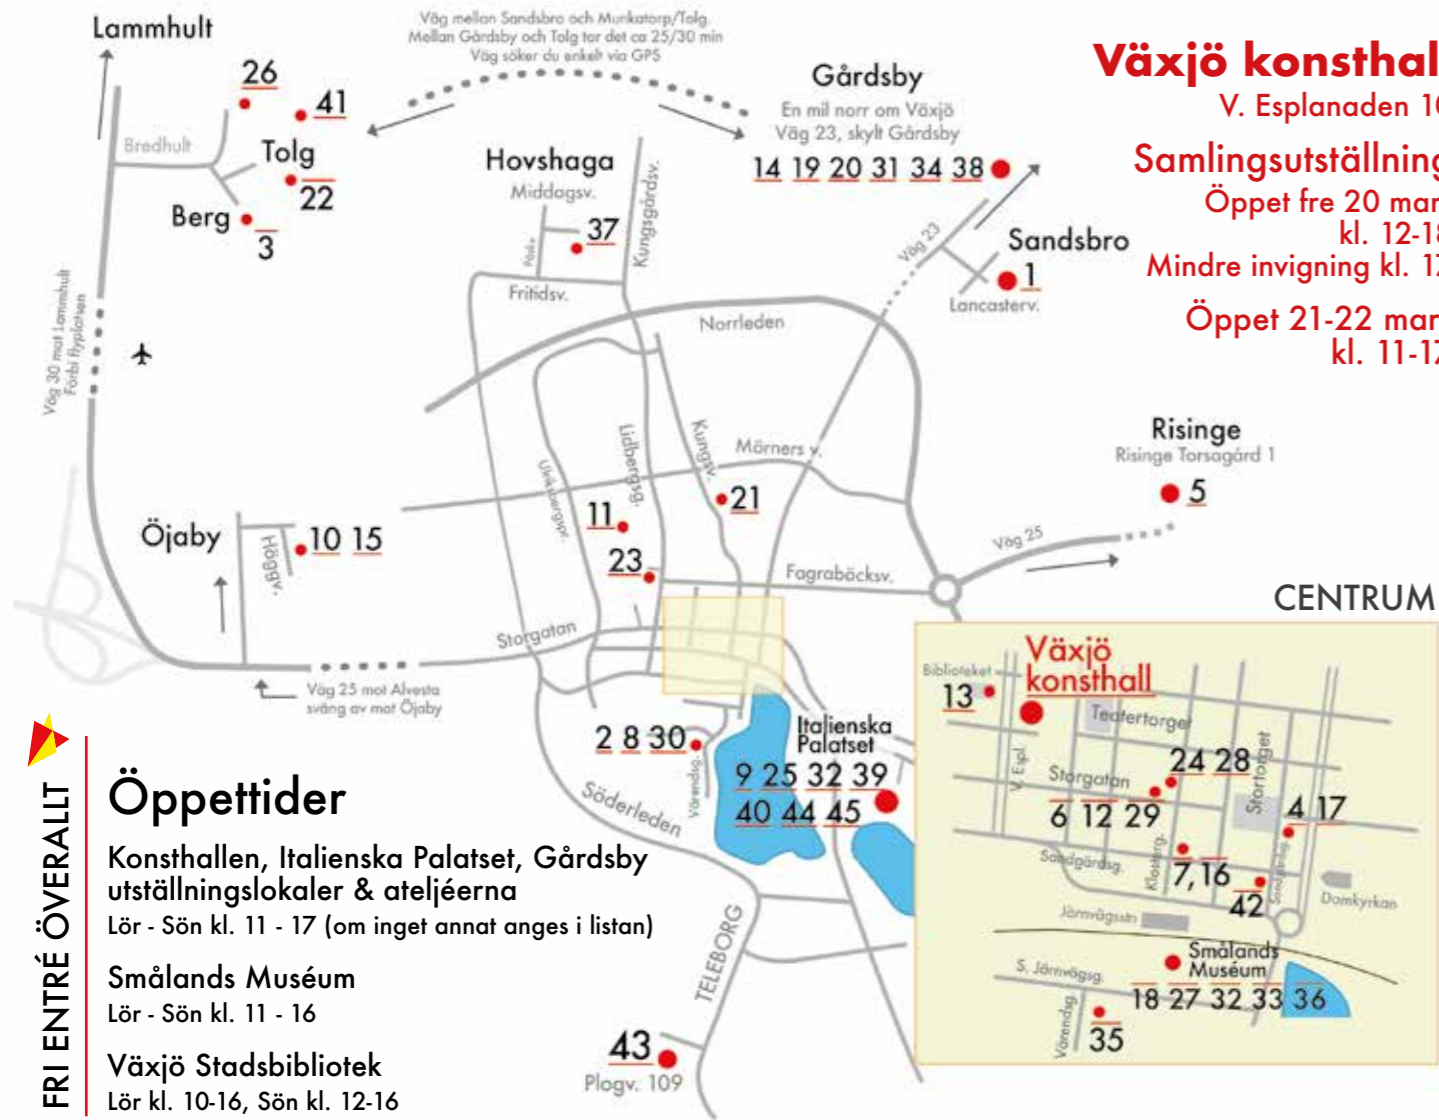

Växjö Konstrunda 2020

Välkommen till Växjö Konstrunda 2020

Vi räknar in fler konstnärer än någonsin i Växjö Konstrunda och det görs mot en fond av oroande förändringar i Växjö kulturliv. Konsten i Växjö är stark och överlever! Det kan finnas anledning att på klassiskt vis citera Hippokrates från Kos som skrev;

Vita brevis, ars longa...
"Livet är kort, konsten lång, rätta tillfället flyktigt, erfarenheten bedräglig, omdömet svårt."

TACK för att Du har det goda omdömet att göra detta flyktiga tillfälle rätt och samlas med alla andra inför årets mönstring av konstlivet i Växjö!

Varmt välkommen till de olika utställningarna runt om i Växjö denna spännande helg I KONSTENS VÅR 2020.

Per Reinholtz
Ordförande Växjö Konstrunda

Växjö konsthall
V. Esplanaden 10
Samlingsutställning
Öppet fre 20 mars kl. 12-18
Mindre invigning kl. 17
Öppet 21-22 mars kl. 11-17

FRI ENTRÉ ÖVERALLT

Öppettider

Konsthallen, Italienska Palatset, Gårdsby utställningslokaler & ateljéerna
Lör - Sön kl. 11 - 17 (om inget annat anges i listan)

Smålands Muséum
Lör - Sön kl. 11 - 16

Växjö Stadsbibliotek
Lör kl. 10-16, Sön kl. 12-16

Utanför varje visningslokal finner du Växjö Konstrundas vimpel. Håll utkik!

Tack till våra sponsorer

LAMMHULTS

LBE arkitekt AB
Lindstam Broman Elgström

burde*

Arnolds
KONST & RAMAFFÄR

colorama
EKSTRÖMS FÄRGHUS
SMEDGÅTAN 24, TELEFON 0470-70 74 FÖR
HÄNKÖP - FRESKO 7-16, LÖRDAG 9-14
WWW.COLORAMA.SE

PM & VÄNNER
1992

GBJ bygg.

OTTOSSON

Växjö kommun

VÄXJÖ FÄRG & TAPET
BUTIK MÅLERI FÖNSTER KÄKEL GOLV

Lördag & Söndag
21 - 22 mars 2020

Växjö konsthall med
samlingsutställning öppen
från 20 mars kl.12-18
Kort invigningstal kl. 17

www.vaxjokonstrunda.se