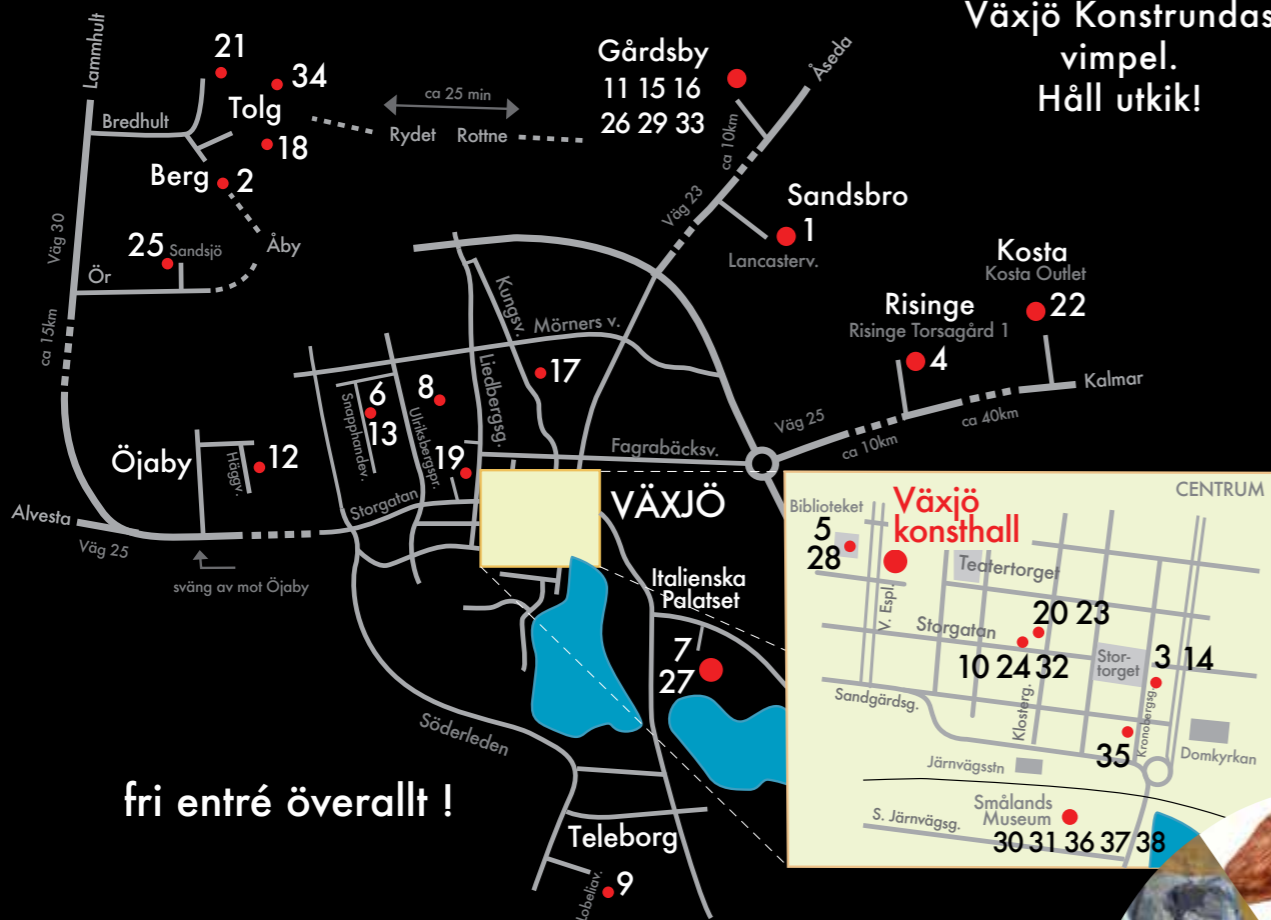

Öppettider

Konsthallen, Italienska Palatset, Gårdsby
Palladium, utställningslokaler & ateljéerna
Lör - Sön kl. 11-17

Smålands Muséum Lör - Sön kl. 11-16

Växjö Stadsbibliotek Lör kl. 10-16, Sön kl. 12-16

Utanför varje
visningslokal finner du
Växjö Konstrundas
vimpel.
Håll utkik!